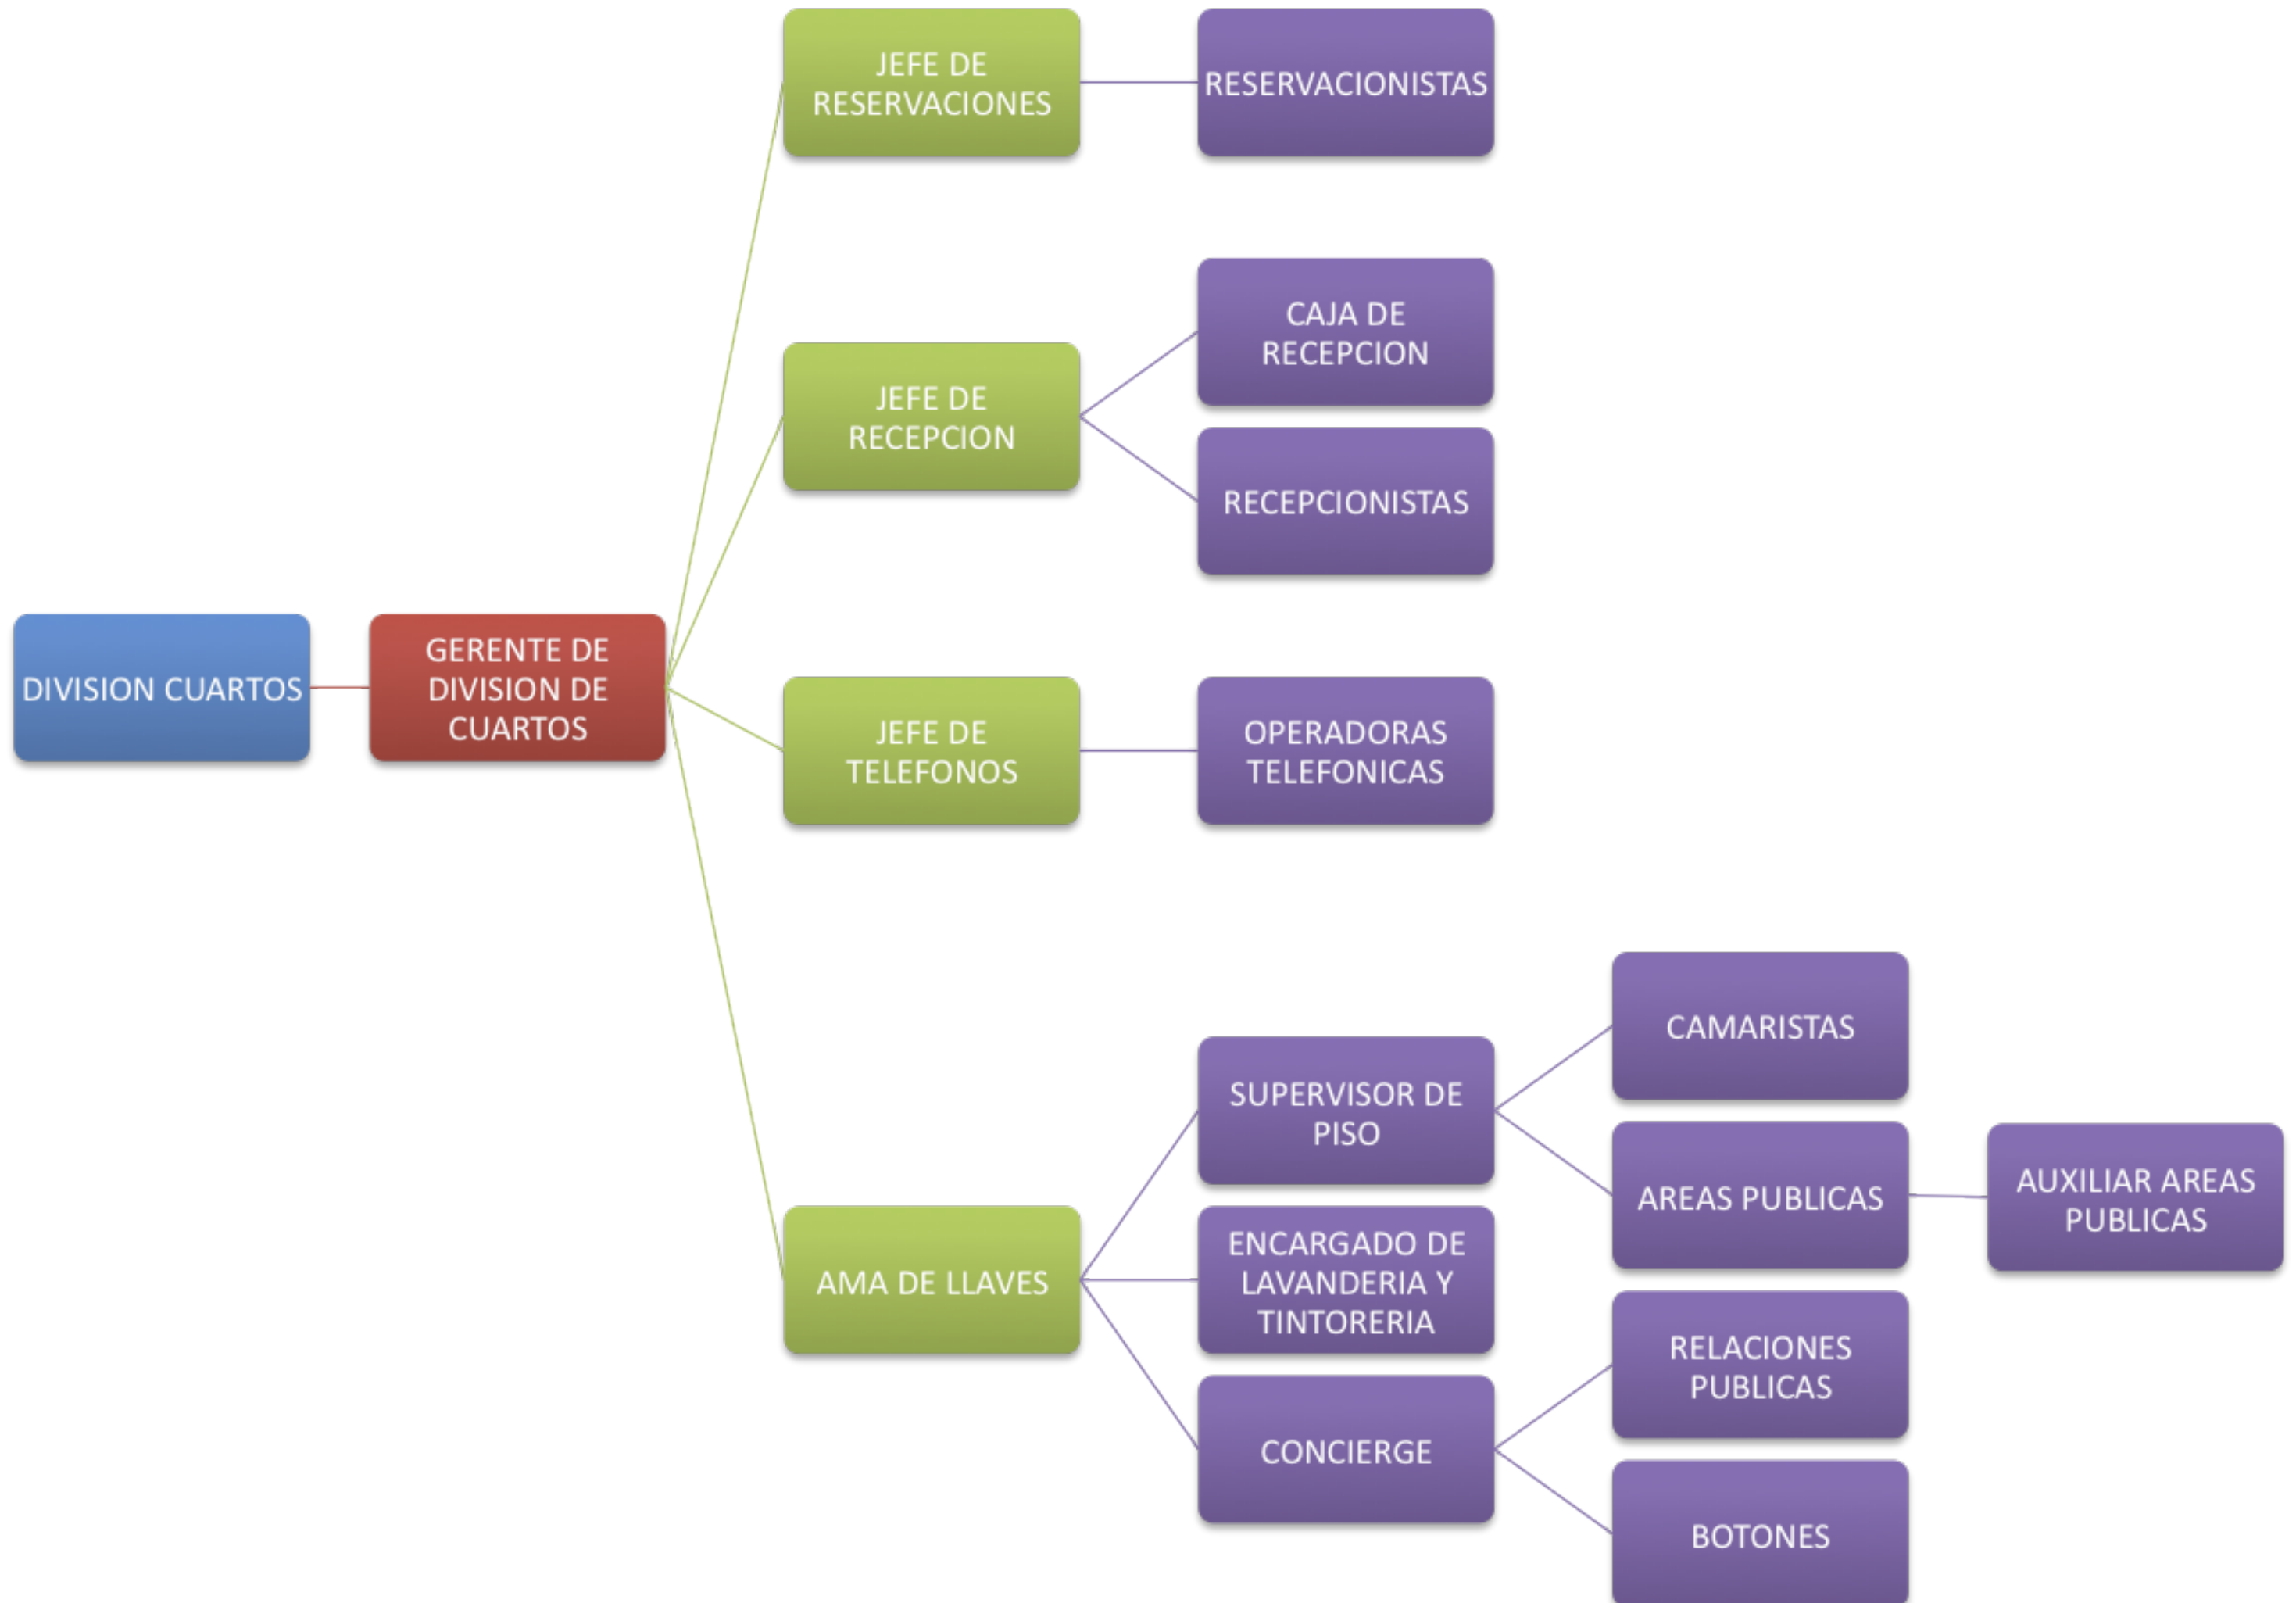

# TSUNAMI INN

Rincón de Guayabitos, Nayarit.  
Retorno Pelicanos S/N Zona Residencia