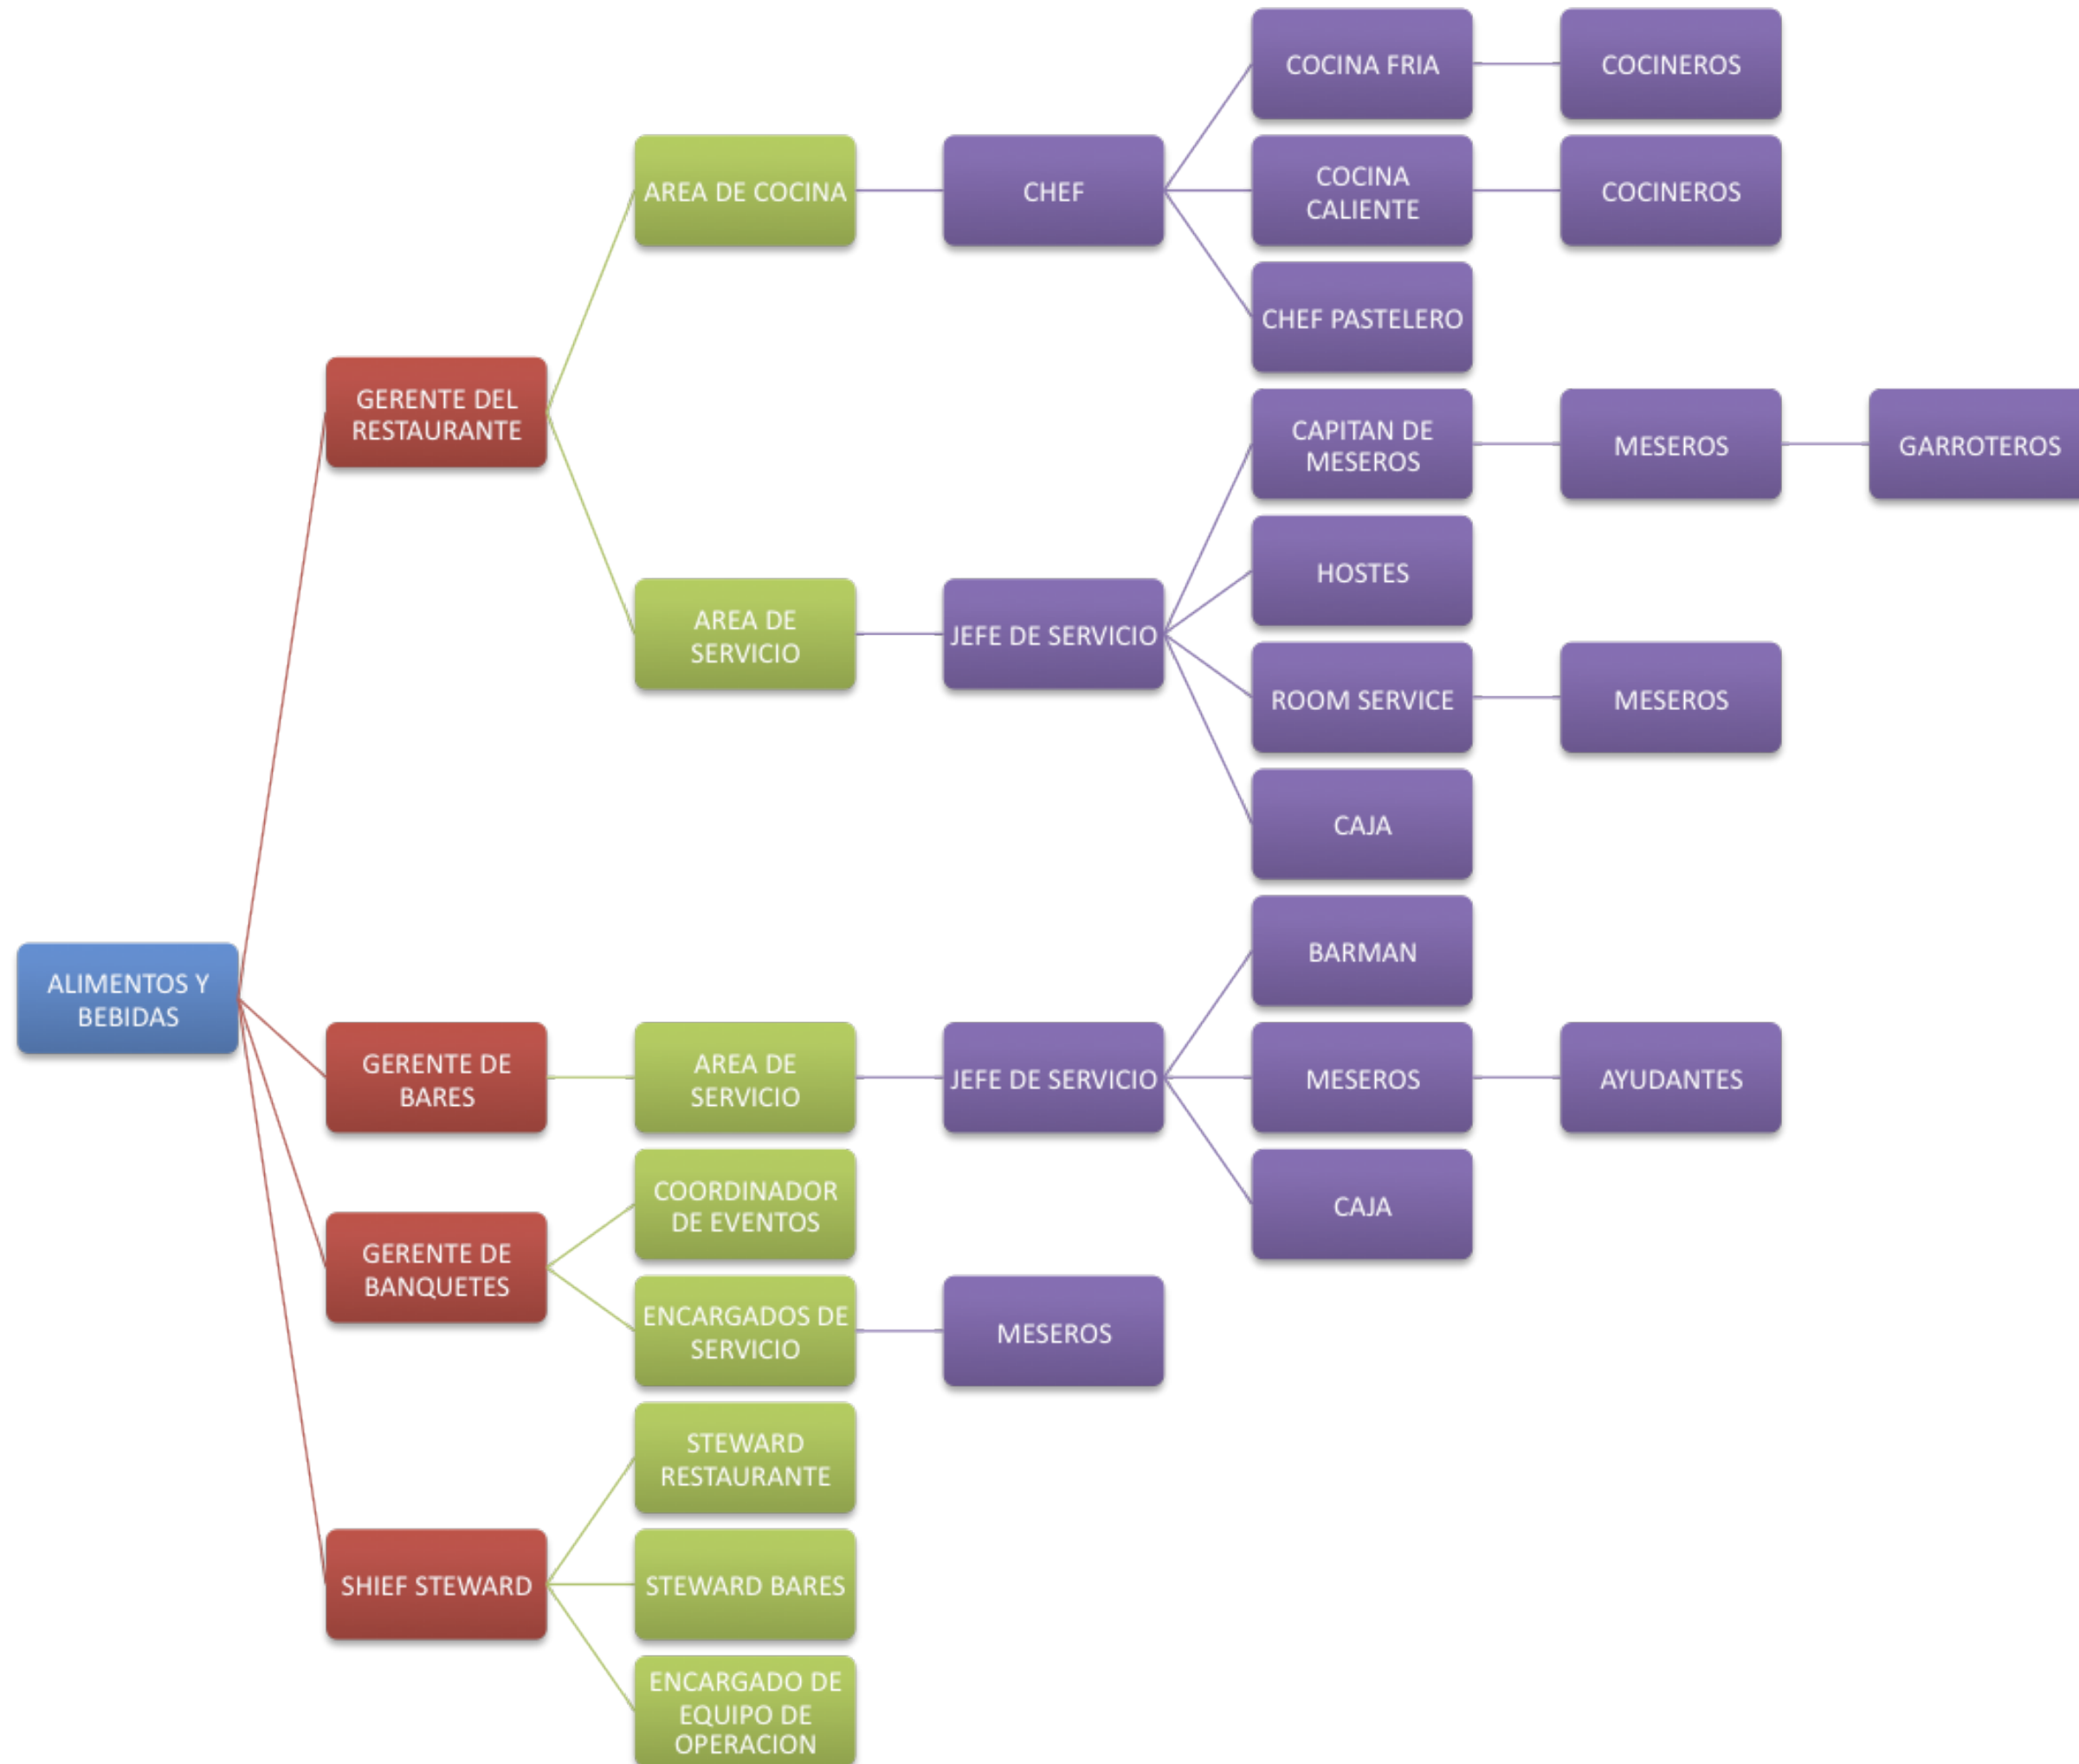

# TSUNAMI INN

Rincón de Guayabitos, Nayarit.  
Retorno Pelicanos S/N Zona Residencia